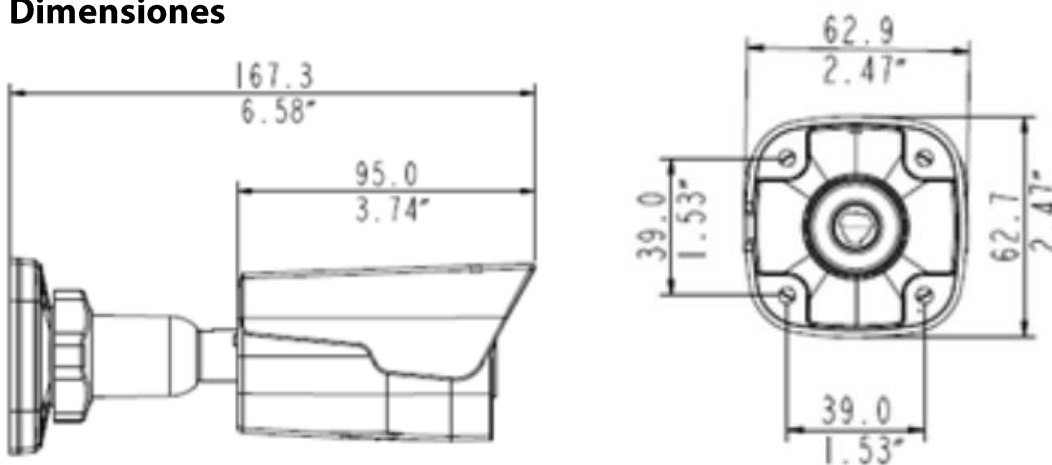

Especificaciones

Modelo	IPC-4M-FW
Sensor	1 /3", 4 Mpx, progressive scan, CMOS
Lente	4mm @ F 1.8
Ángulo de visión	73.7° < (horizontal)
Shutter	Auto / Manual, 1/6 a 1/8.000 s
Iluminación mínima	Color: 0.02 Lux (F 1.8, AGC encendido) / B&N: 0 Lux con IR encendido
Alcance de infrarrojos	Hasta 30m
Día / Noche	Filtro IR automático (ICR)
WDR	Digital
Reducción de ruido	2D y 3D
Resolución máxima	2592 x 1520
Formato de compresión	H.264, H.265, MPEG
Tasa de FPS	4Mpx (2592 x 1520) Max. 20 fps; 4Mpx (2560 x 1440) Max. 25 fps; 3Mpx (2048 x 1520) Max. 30 fps; 2Mpx (1920 x 1080) Max. 30 fps;
Video streaming	Triple streaming posible
Modo corredor (9:16)	Soporta
Texto sobre imagen	Hasta 8 textos personalizables
Protocolos soportados	IPv4, IGMP, ICMP, ARP, TCP, UDP, DHCP, PPPoE, RTP, RTSP, RTCP, DNS, DDNS, NTP, FTP, UPnP, HTTP, HTTPS, SMTP, IEEE802.11b/g/n
Interfaz de red	1 RJ-45 10M/100M Self-adaptive Base-T Ethernet Interface
Fuente de alimentación	12 V DC / PoE (IEEE 802.3 af) consumo pico de 5.5 W
Condiciones de trabajo	-35°C a +60°C / Humedad Relativa de 10 a 90% RH (sin condensación)
Dimensiones	167.3 x 62.9 x 62.7 mm (Largo x Ancho x Alto)
Peso	0.25 kg
Estanqueidad	IP66

Dimensiones

Para más información sobre Cygnus Electronics visite: www.cygnus.la – Cygnus Electronics y su respectivo logo son marcas registradas de Cygnus Electronics y /o sus afiliados en la Argentina y otros países. Cualquier marca de terceros mencionada es propiedad de sus respectivos dueños.

Impreso en Argentina